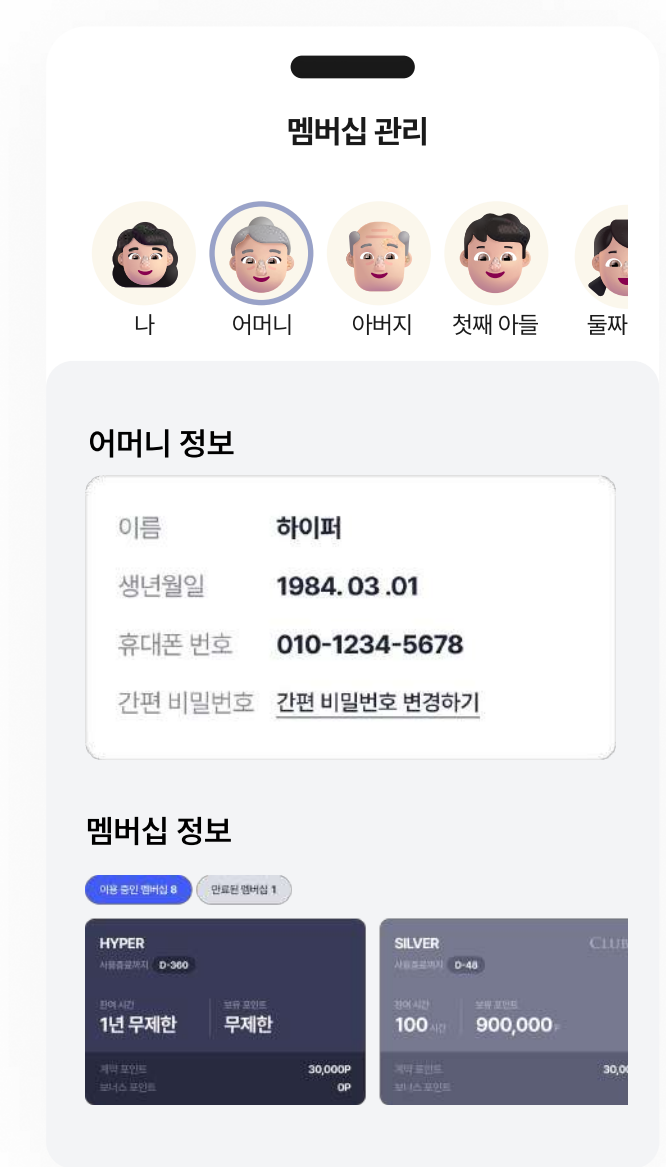

건강 데이터 수집을 통한 성장 리포팅

패밀리 클럽 멤버십
 주니어에서 시니어까지 모두가 사용 가능한 하이퍼 클럽만의 토털 멤버십

- 1년 사용 플랜**
 1년 무제한
 10,000,000원
 - 2년 사용 플랜**
 2년 무제한
 20,000,000원
- | 플랜 안내 | |
|--------|------------|
| 기간 | 1년 |
| 이용가능지점 | 하이퍼클럽 전 지점 |
| 우선예약 | 제한없음 |
| 패밀리 | 3촌 ① |
- | 플랜 안내 | |
|--------|------------|
| 기간 | 2년 |
| 이용가능지점 | 하이퍼클럽 전 지점 |
| 우선예약 | 제한없음 |
| 패밀리 | 3촌 ① |

패밀리 멤버십 통합 관리

멤버십 관리

어머니 정보

이름 하이퍼
 생년월일 1984.03.01
 휴대폰 번호 010-1234-5678
 간편 비밀번호 간편 비밀번호 변경하기

멤버십 정보

02 MEMBERSHIP FOR JUNIOR

HYPERTHREAT CARE

OPERATED BY