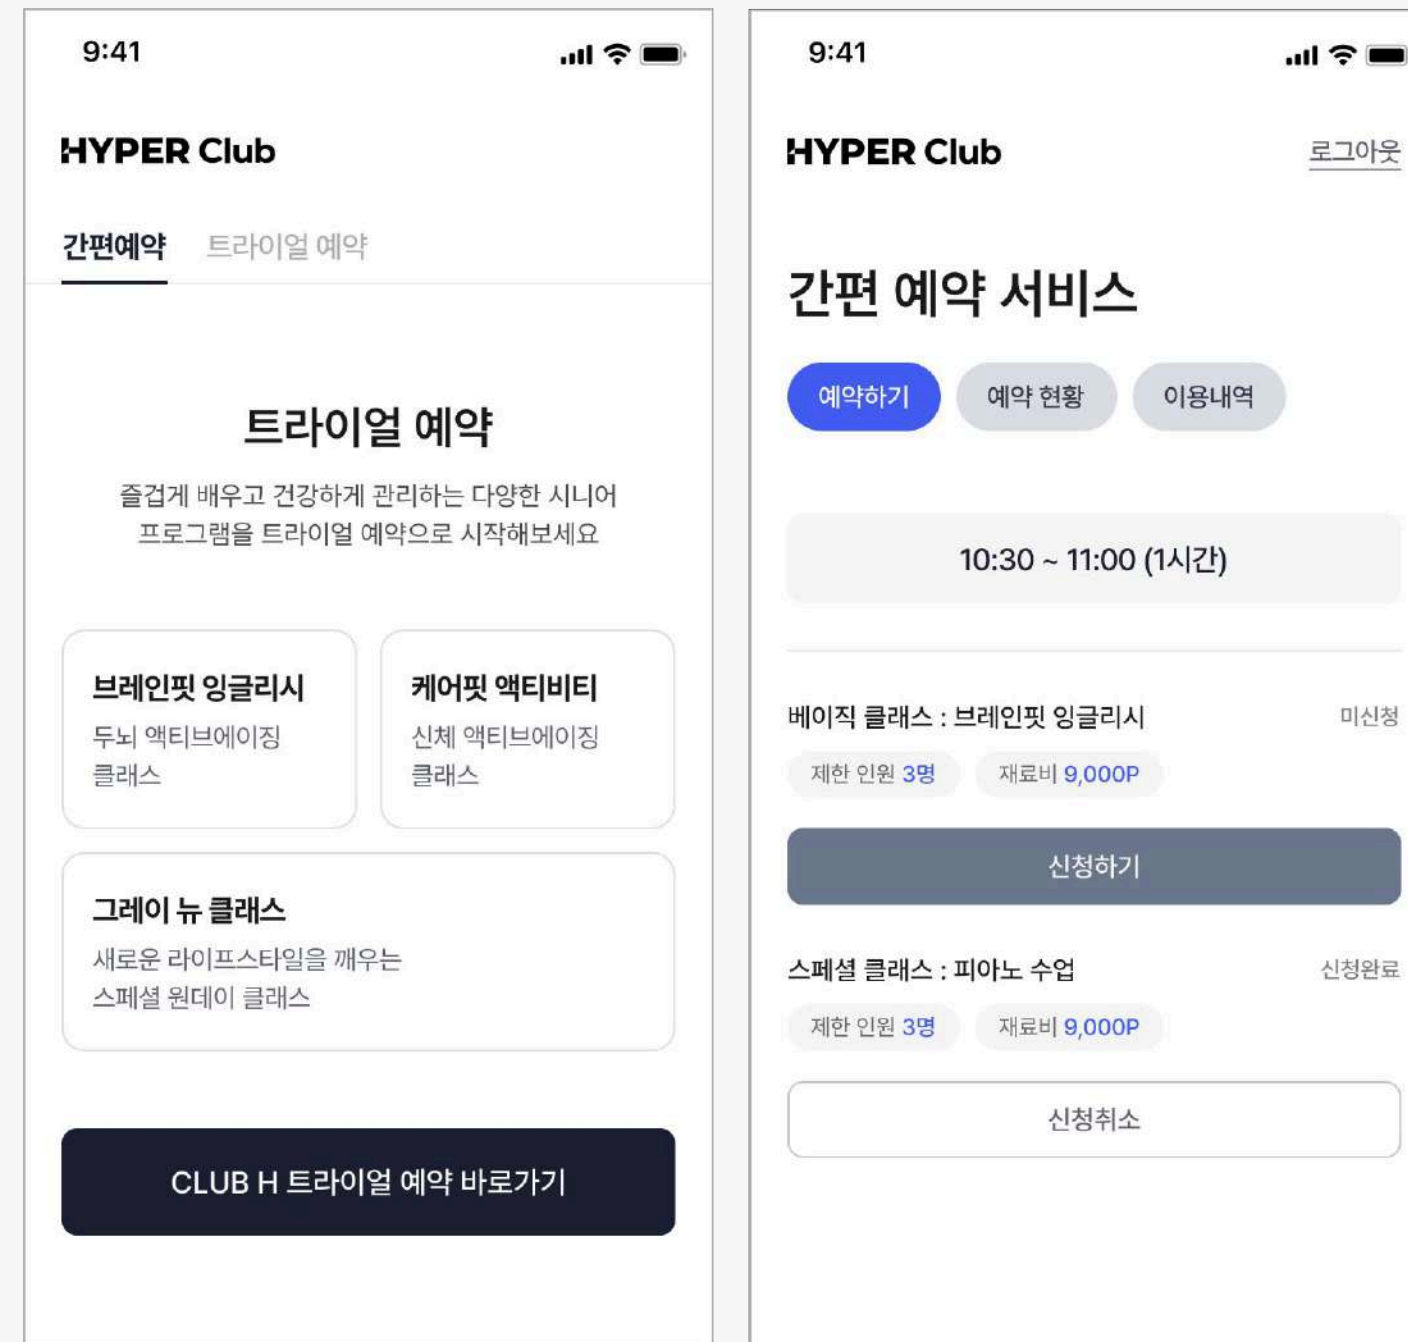

포인트 전환 쿠폰 발행

- 컨소시엄을 맺은 파트너 기업들과 포인트 전환 쿠폰 혜택 제공
- 기업간 데이터들을 바탕으로 종합적인 솔루션 제공 가능

RS 수익 확장

DB 공유를 통한 협업 사업의 수익 분배

*자사 계열사 '기프트레터', '메타클럽'과 포인트 전환 쿠폰 연계 예정

통합앱 V1.0: 멤버십 클래스 예약 및 주요 혜택 제공

멤버십 소개 및 트라이얼 신청

멤버십 회원 예약 및 관리 기능