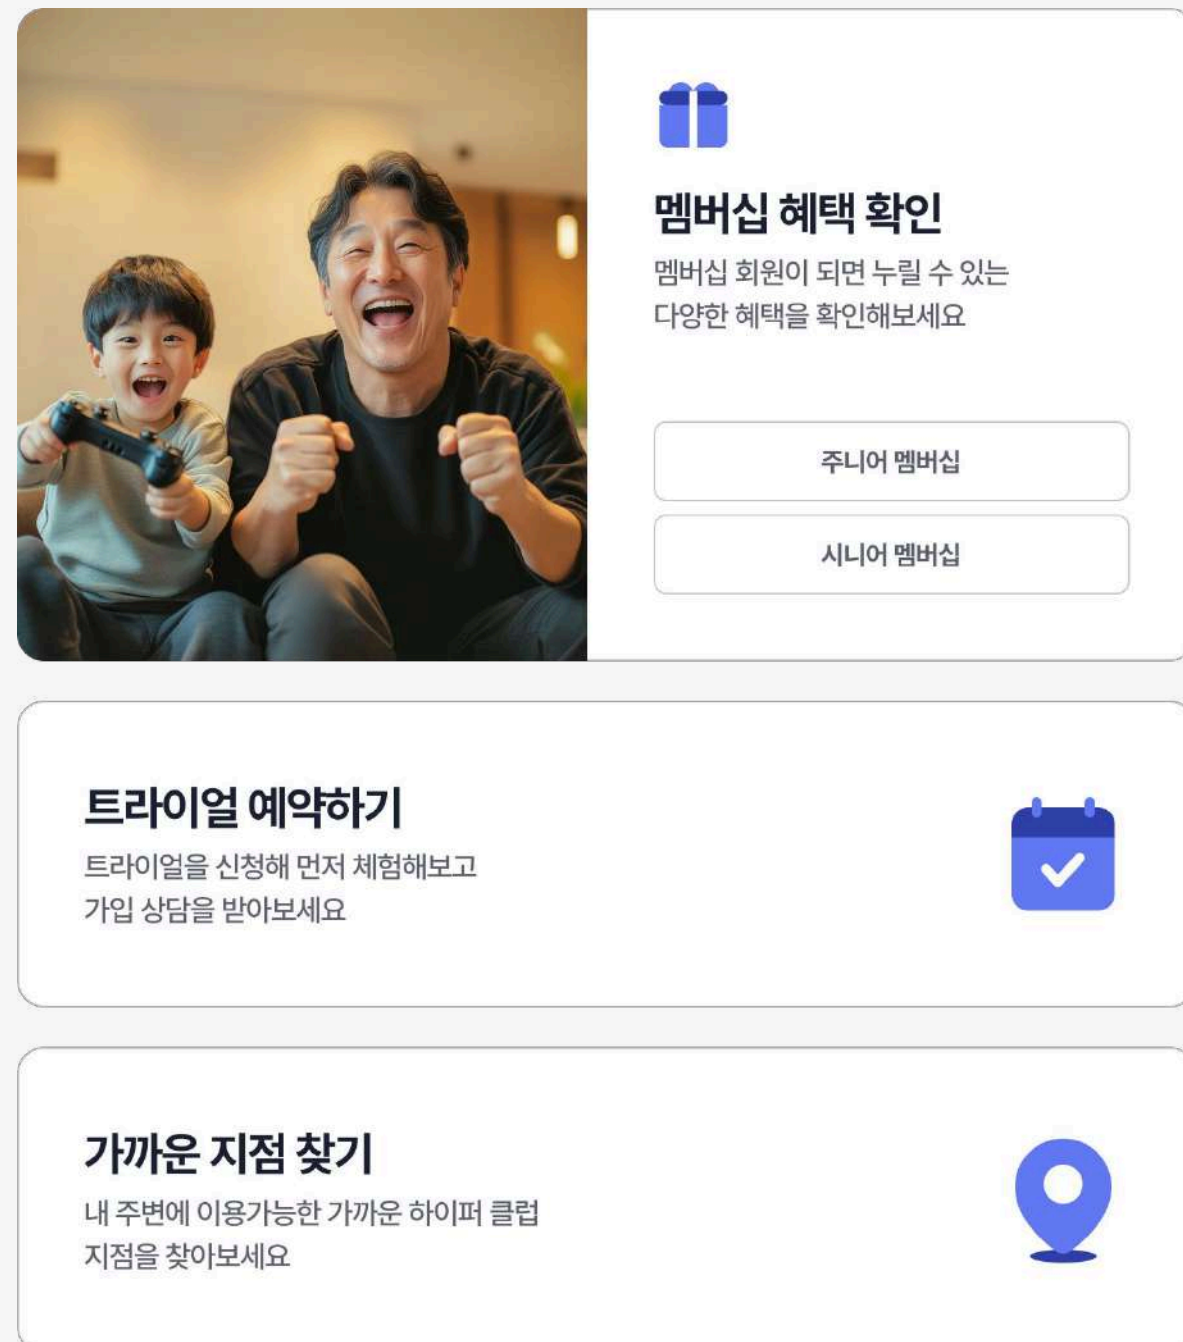

포인트 전환 쿠폰 발행

- 컨소시엄을 맺은 파트너 기업들과 포인트 전환 쿠폰 혜택 제공
- 기업간 데이터들을 바탕으로 종합적인 솔루션 제공 가능

RS 수익 확장

DB 공유를 통한 협업 사업의 수익 분배

*자사 계열사 '기프트레터', '메타클럽'과 포인트 전환 쿠폰 연계 예정

통합앱 V1.0: 멤버십 클래스 예약 및 주요 혜택 제공

멤버십 소개 및 트라이얼 신청

멤버십 회원 예약 및 관리 기능