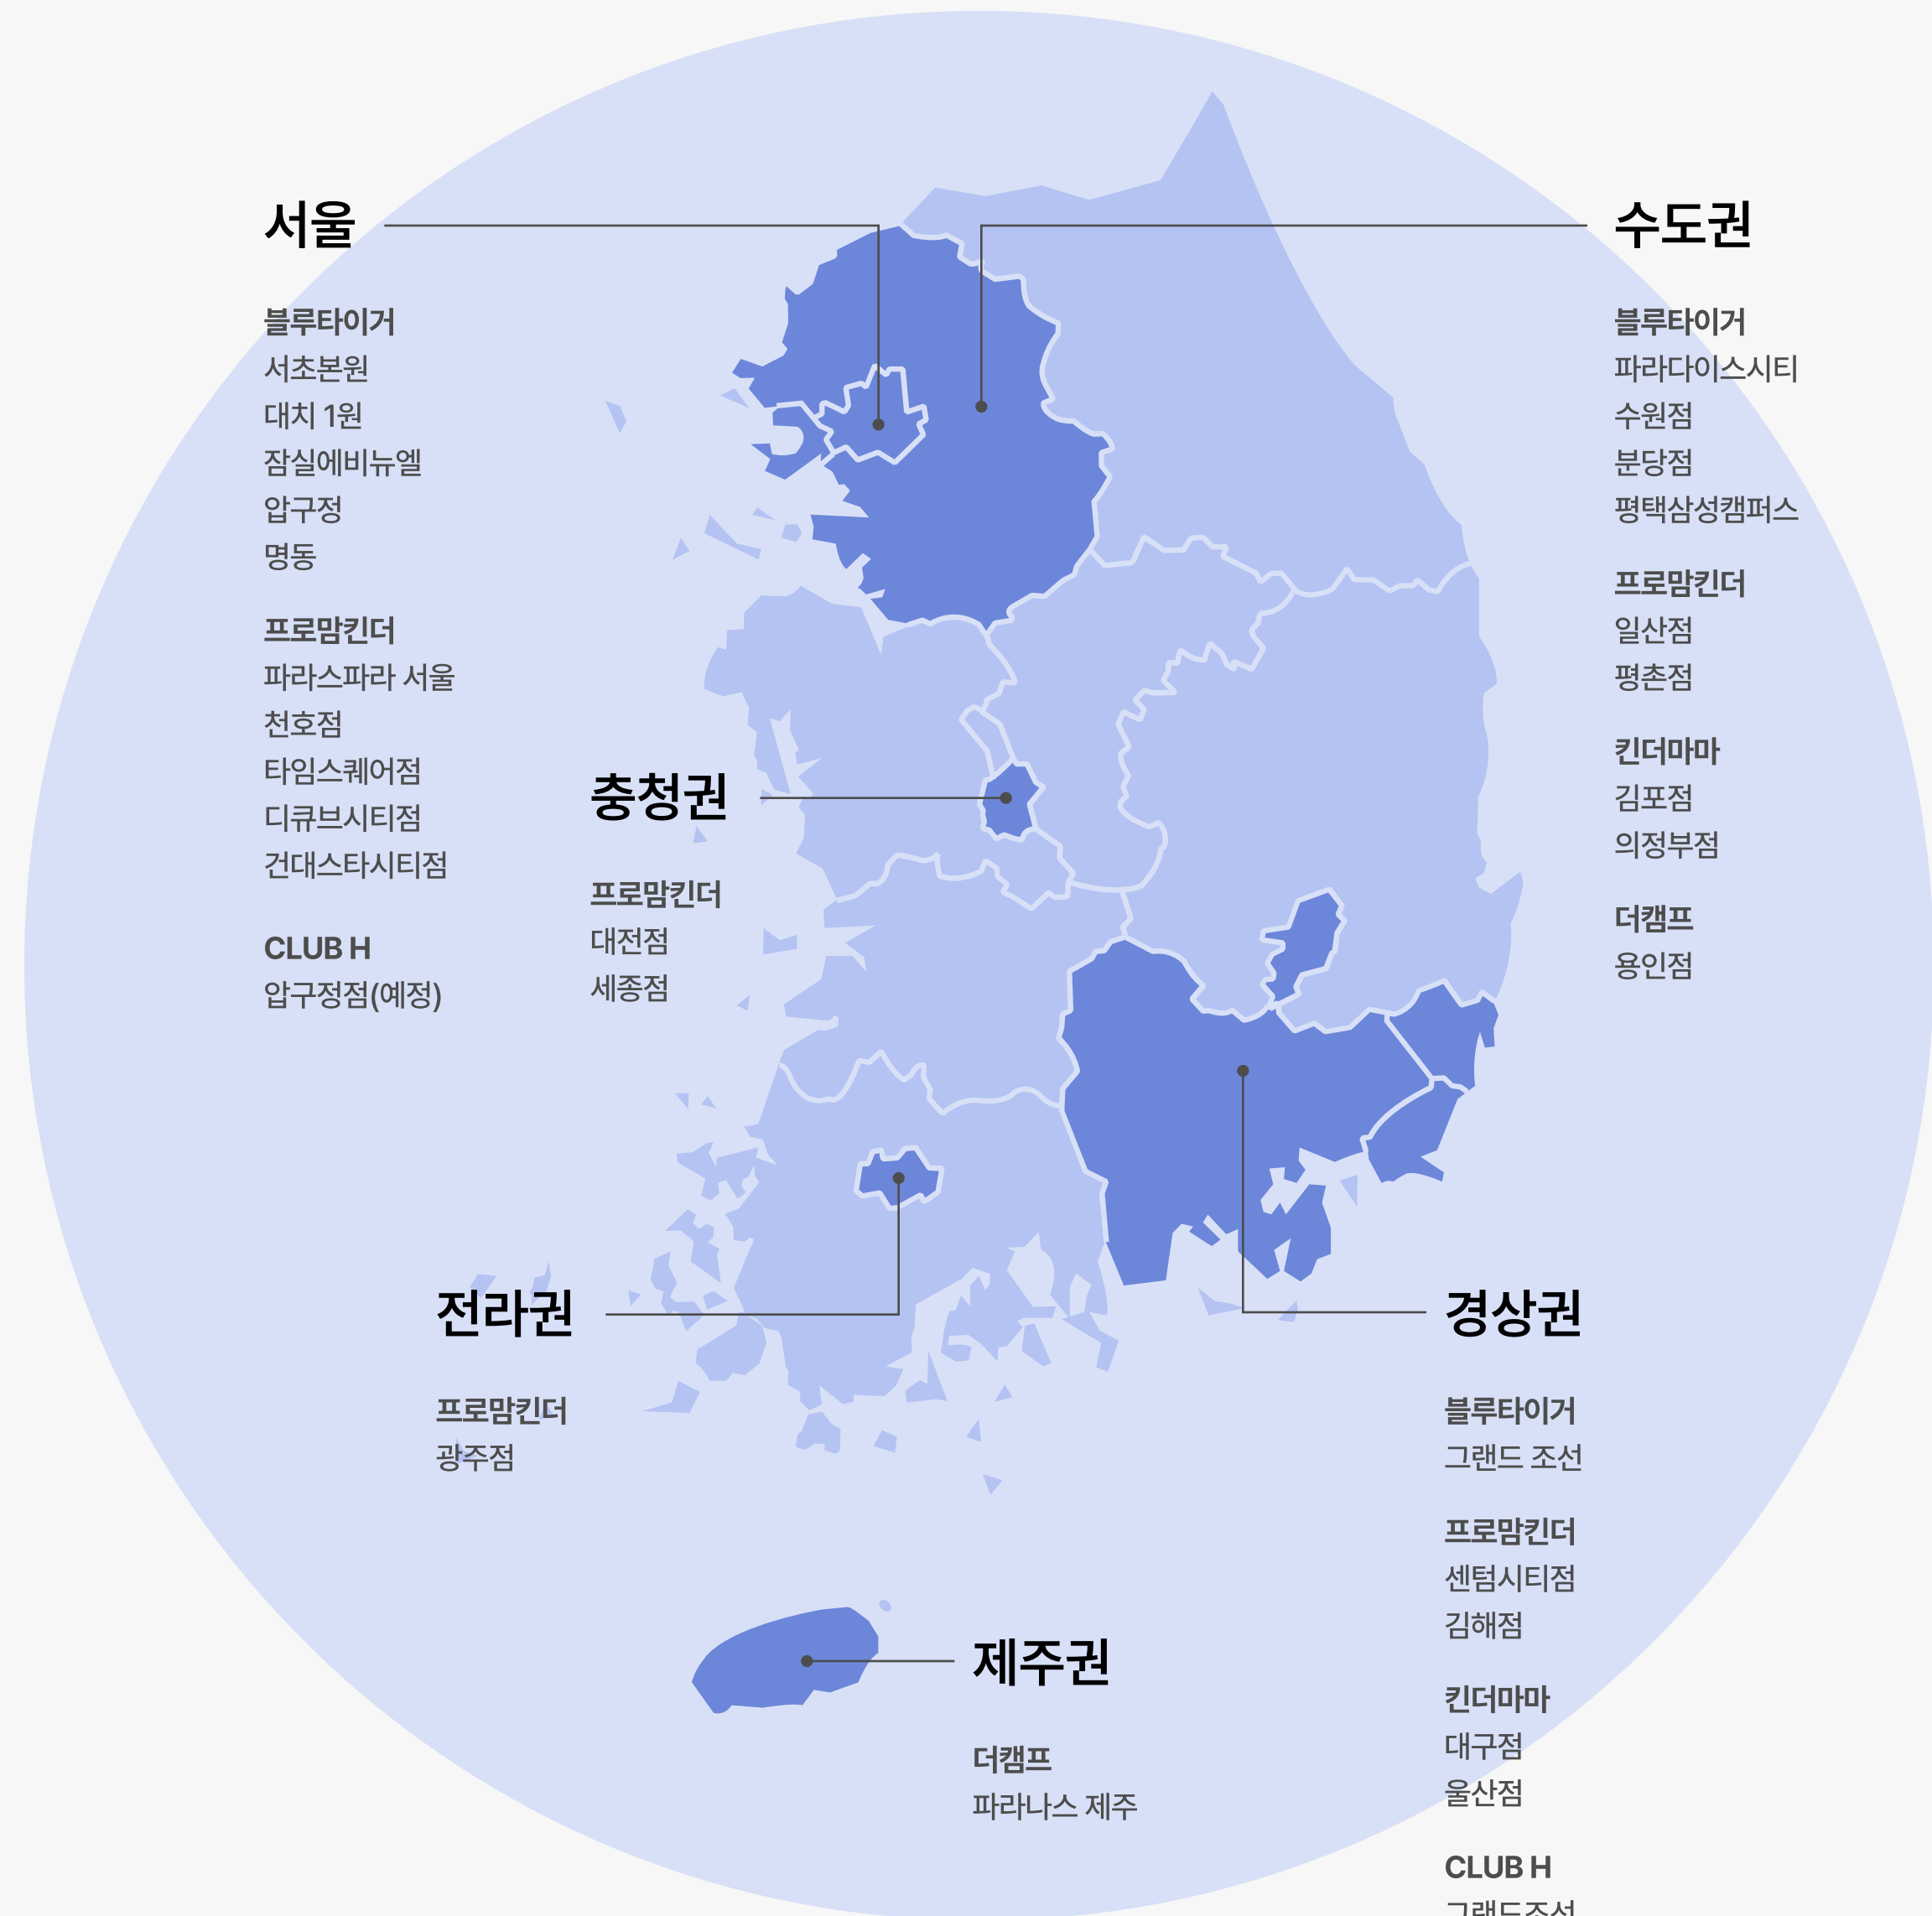

앞으로 하이퍼라이프케어의 주니어·시니어 통합 멤버십, 하이퍼클럽을 통해 세대 맞춤형 멤버십 혜택으로 제공하여 대한민국 NO.1 프리미엄 주니어·시니어 통합 멤버십으로 거듭나려고 합니다

목표 연 평균 성장률

150%

영유아 DB

40,000

부모 DB

50,000

액티브 시니어 유료 멤버십 목표 DB(2025)

10,000

*24년 12월 1일 기준 지점 리스트

01 PLATFORM

HYPERTHINK CARE

HYPER Club

POWERED BY

HYPER LIFE CARE

통합 멤버십 플랫폼, 하이퍼클럽