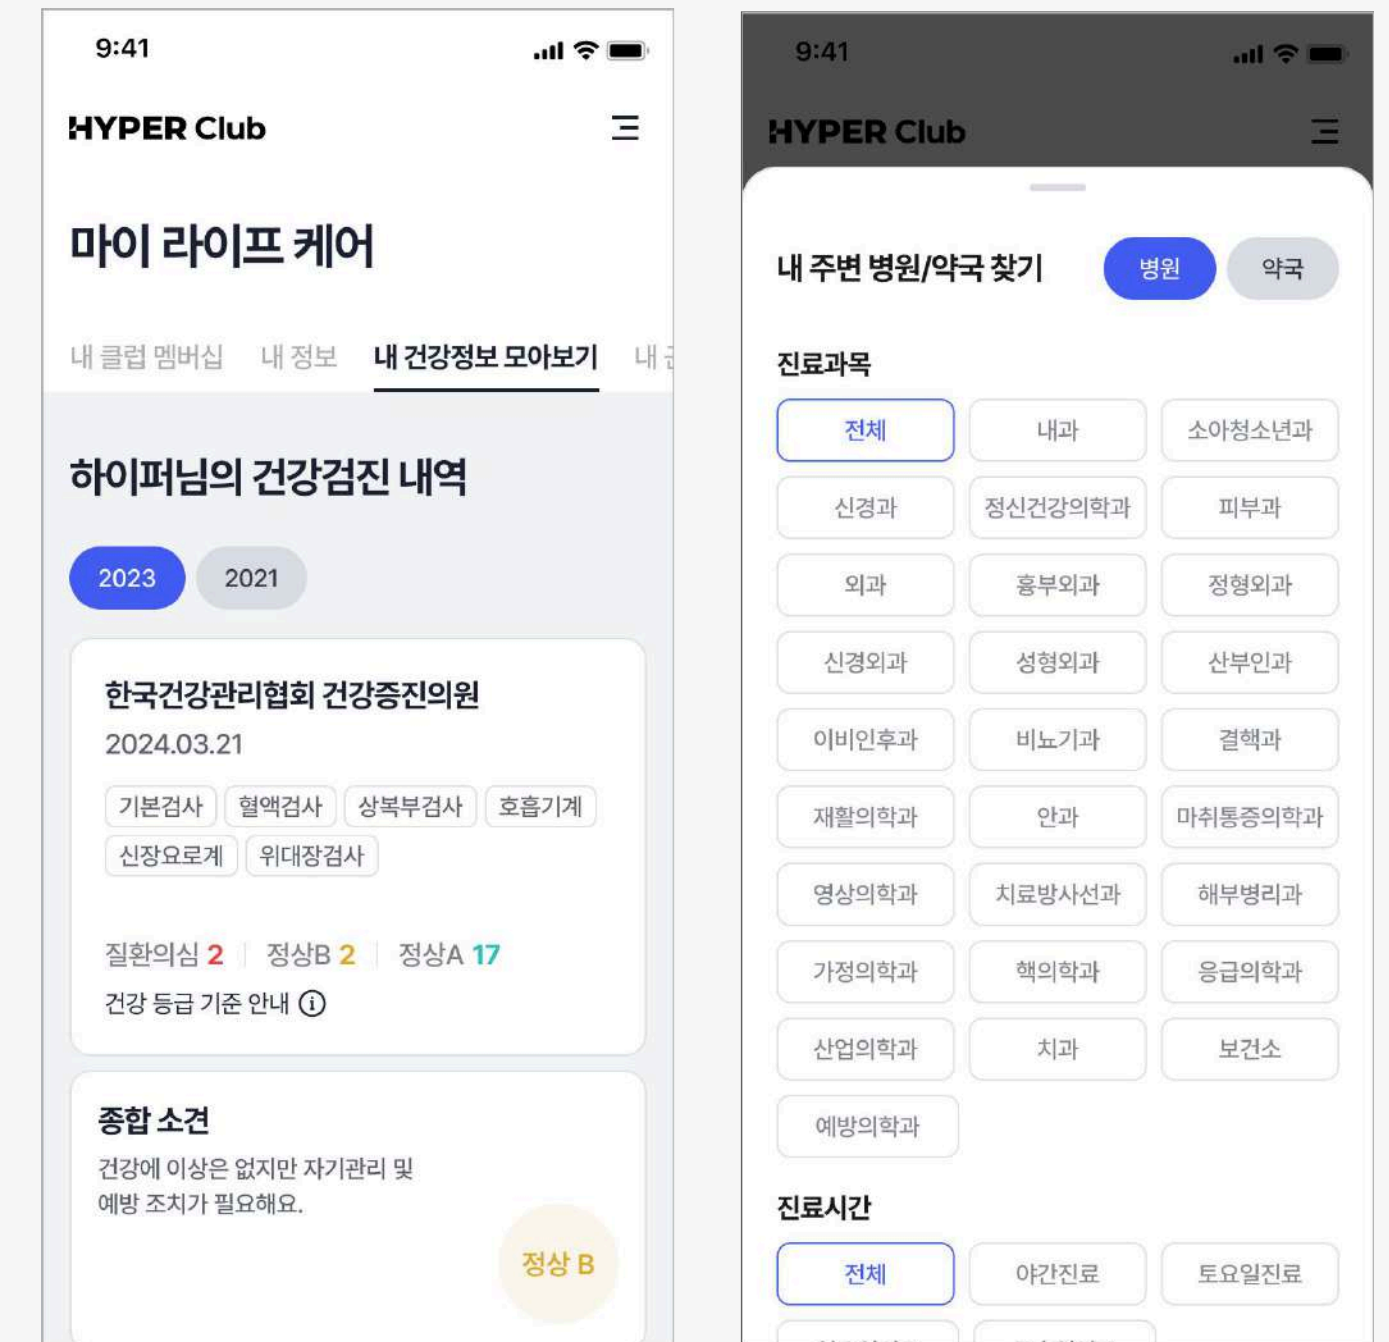

통합앱 V1.0: 멤버십 클래스 예약 및 주요 혜택 제공

건강정보 연동 기능