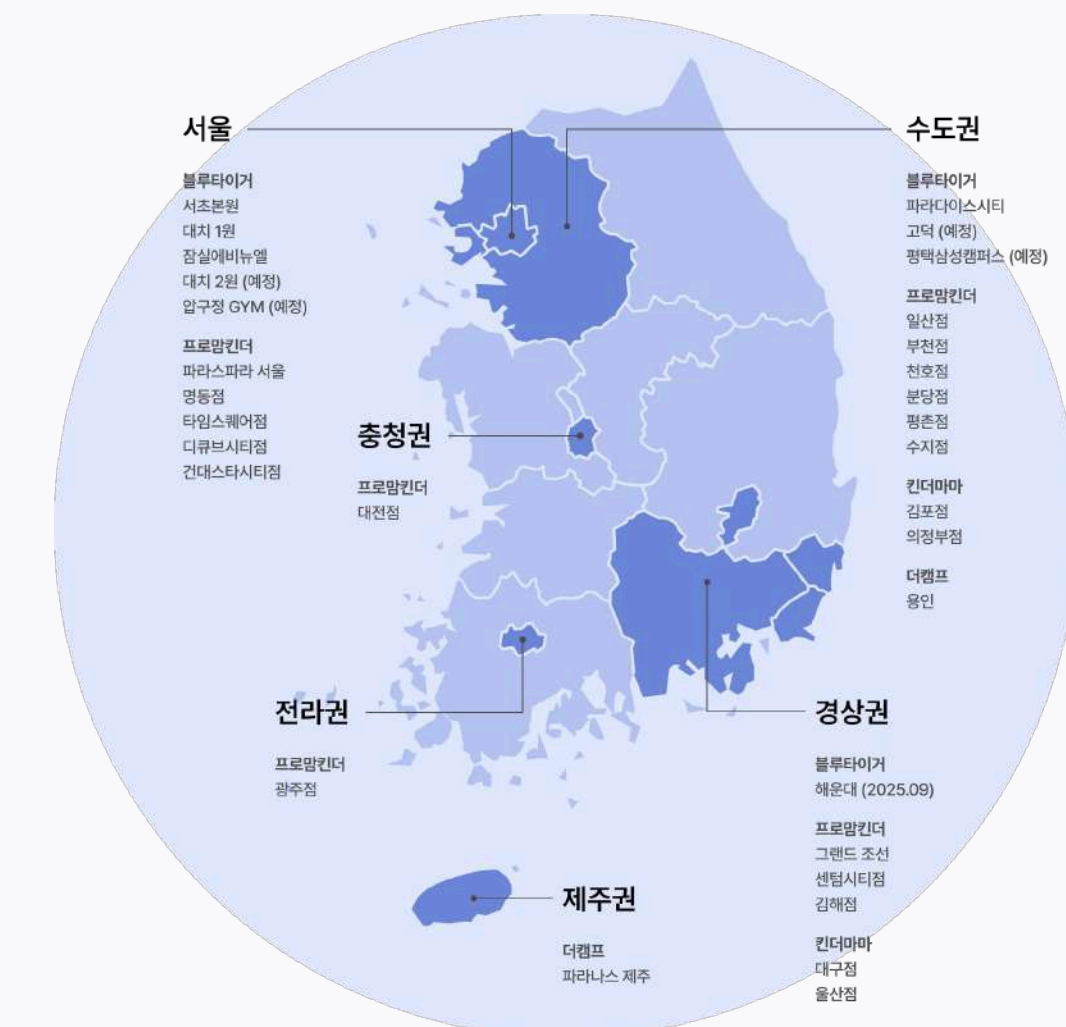

HYPER LIFE CARE

블루타이거·프로맘킨더

하이퍼라이프케어의 주니어 멤버십·제휴 혜택 제공

국내 최대 프리미엄 키즈 멤버십, 블루타이거 · 프로맘킨더

블루타이거와 프로맘킨더는 국내 유일 프리미엄 키즈 멤버십 클럽으로 2019년 오픈 이후 연 평균 50%대의 탄탄한 성장세를 이어가고 있습니다.

국내 키즈 멤버십 중 가장 많은 회원을 보유하고 있으며, 차별화된 브랜드와 키즈케어 (3~8세), 그리고 체계적인 커리큘럼으로 고객들의 신뢰를 받고 있습니다

전국 주니어(4만) · 부모 및 조부모(5만) DB 보유

자체 커리큘럼

주니어 영어 클래스

주니어 쿠키 클래스

주니어 아트 클래스

주니어 브레인 핏

주니어 매직 아카데미

골든핏 주니어 클럽

- 언어부터 운동까지의 클래스 기반 폭넓은 콘텐츠 제공
- 네트워크를 통한 다양한 콘텐츠 패키지 구성

전국 28개 지점

- 전국 28개점의 호텔 및 백화점 공간에서 운영

Bluetiger

원어민 영어 클래스를 기본으로 특화된 영어 발화, 스피킹 프로그램 및 튜터링 멘사 협회에서 선정한 멘사 셀렉트와 체스 커리큘럼 운영합니다

하이엔드 프라이빗 영어 클럽

Bluetiger는 1560년 영국 런던 웨스트민스터 엘리자베스 헌장에 반영된 내용을 바탕으로 국가의 더 큰 명예를 위해 좋은 책으로 자유롭게 교육되어야 한다는 정신과 전통을 계승합니다

이용가능지점	BT, PRM 전지점
이용시간	200시간
우선예약	15일전
패밀리 등록	2인

BLACK

20,000,000원
9,900,000원 **프로모션**

이용가능지점	BT, PRM 전지점
이용시간	400시간
우선예약	20일전
패밀리 등록	3인

백화점과 5성급 호텔 등 22개의 지점에 위치하여 전국 어디에서나 편리하게 이용할 수 있는 키즈클럽 영어 회화, 아트 클래스를 운영합니다